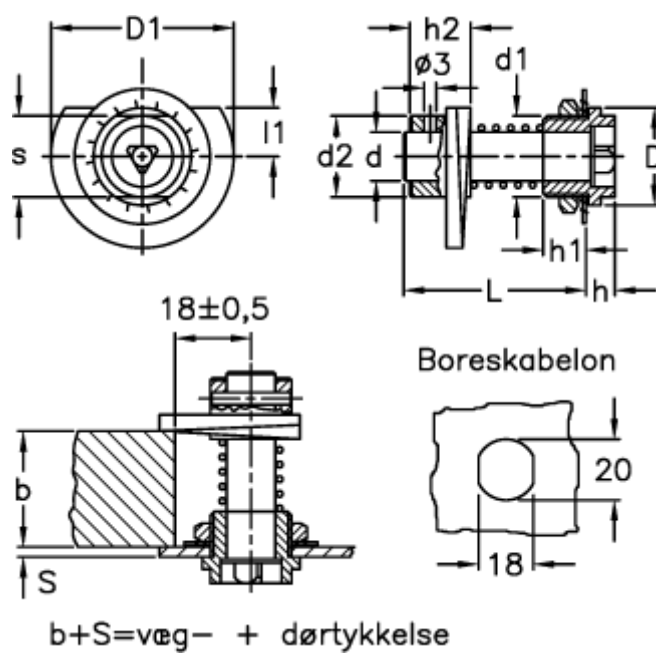

Varenummer: 2310006212
Beskrivelse: E+G Sikkerhedsdørrigel
BOCK.25-1-S

Mål

$D = 24$
 $d = 12$
 $D1 = 45$
 $d1 = M20 \times 1,5$
 $d2 = 20$
 $h = 6$
 $h1 = 11$
 $h2 = 15$

$L = 46$
 $l1 = 12$
 $s = 20$